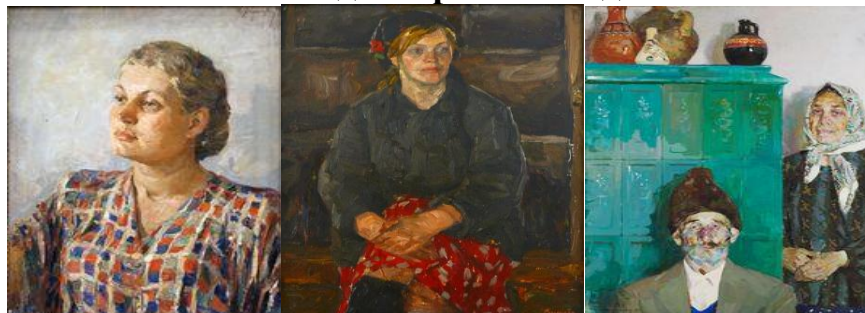

**В дни новогодних каникул приглашаем посетить выставки:**

**1) ДВАДЦАТЫЙ В ЛИЦАХ**  
*Портрет в отечественном искусстве XX-XXI вв.*  
С 30 декабря 2021 года

В экспозиции более ста произведений портретного жанра из фондов музея, созданных с 1917 года по настоящее время, позволяющих проследить основные этапы эволюции портретного жанра и дающих представление о времени, складывая из отдельных портретов-фрагментов обобщенный образ эпохи.

**2) КАПРИЧЧИО, ВЕДУТА, ПАСТОРАЛЬ...**  
*Западноевропейская живопись XVII – XIX веков*

В экспозиции - виды итальянских городов; сельские пейзажи и бытовые сценки «малых голландцев»; парадный портрет 1740 года принца Карла Петра Ульриха, будущего императора Петра III, кисти Б. Деннера; «Сусанна и старцы» неизвестного художника (XVII); копии, созданные неизвестными мастерами XVIII века с оригиналов итальянских живописцев: «Мадонна» Карла Моретто, «Саломея с головой Иоанна Крестителя» Гвидо Рени, и др.

#### 4) РУССКИЙ АВАНГАРД

В экспозиции картины Роберта Фалька, Ильи Машкова, Ольги Розановой и других художников.